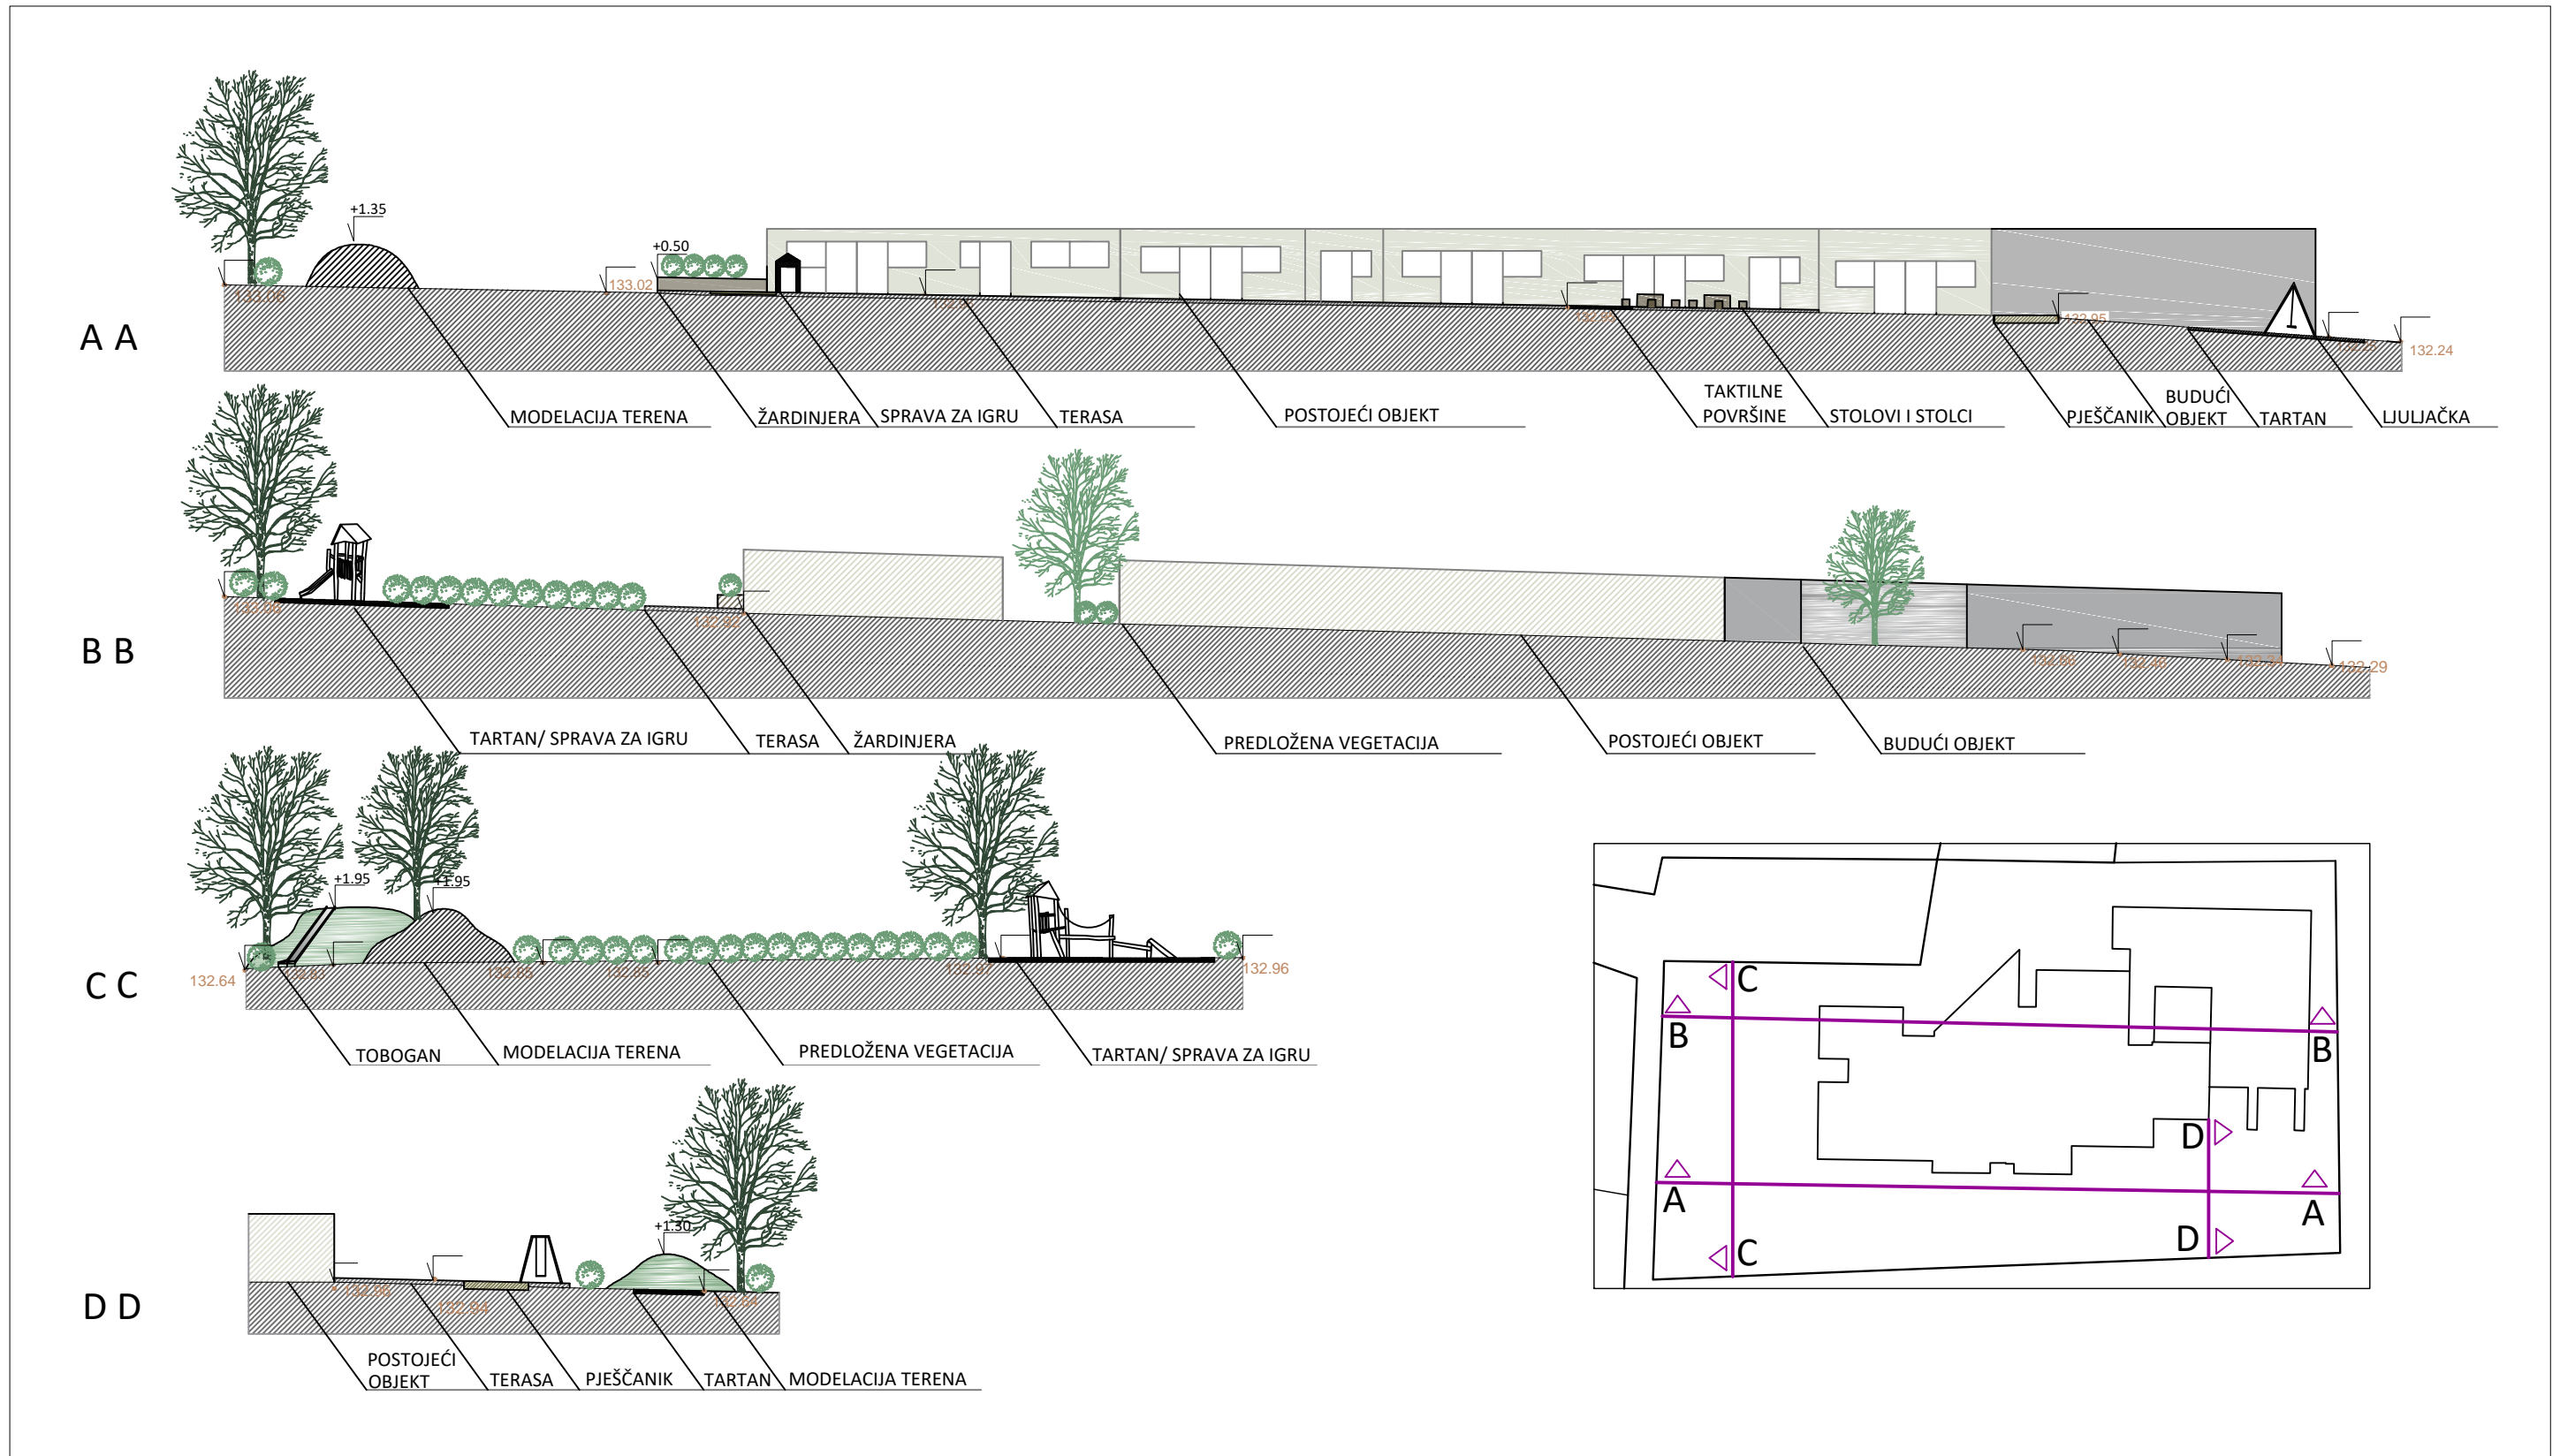

# KARAKTERISTIČNI PRESJECI AA - DD

Mjerilo 1:250

**LEGENDA**

- POSTOJEĆA GRAĐEVINA
- TARTAN
- PJEŠČANIK
- ŽARDINJERE
- POSTOJEĆA VEGETACIJA
- SPRAVE ZA IGRU
- SPRAVE ZA IGRU
- NOVA VEGETACIJA
- NADOGRAĐNJA
- TERASA
- MODELACIJA TERENA
- TOBOGAN