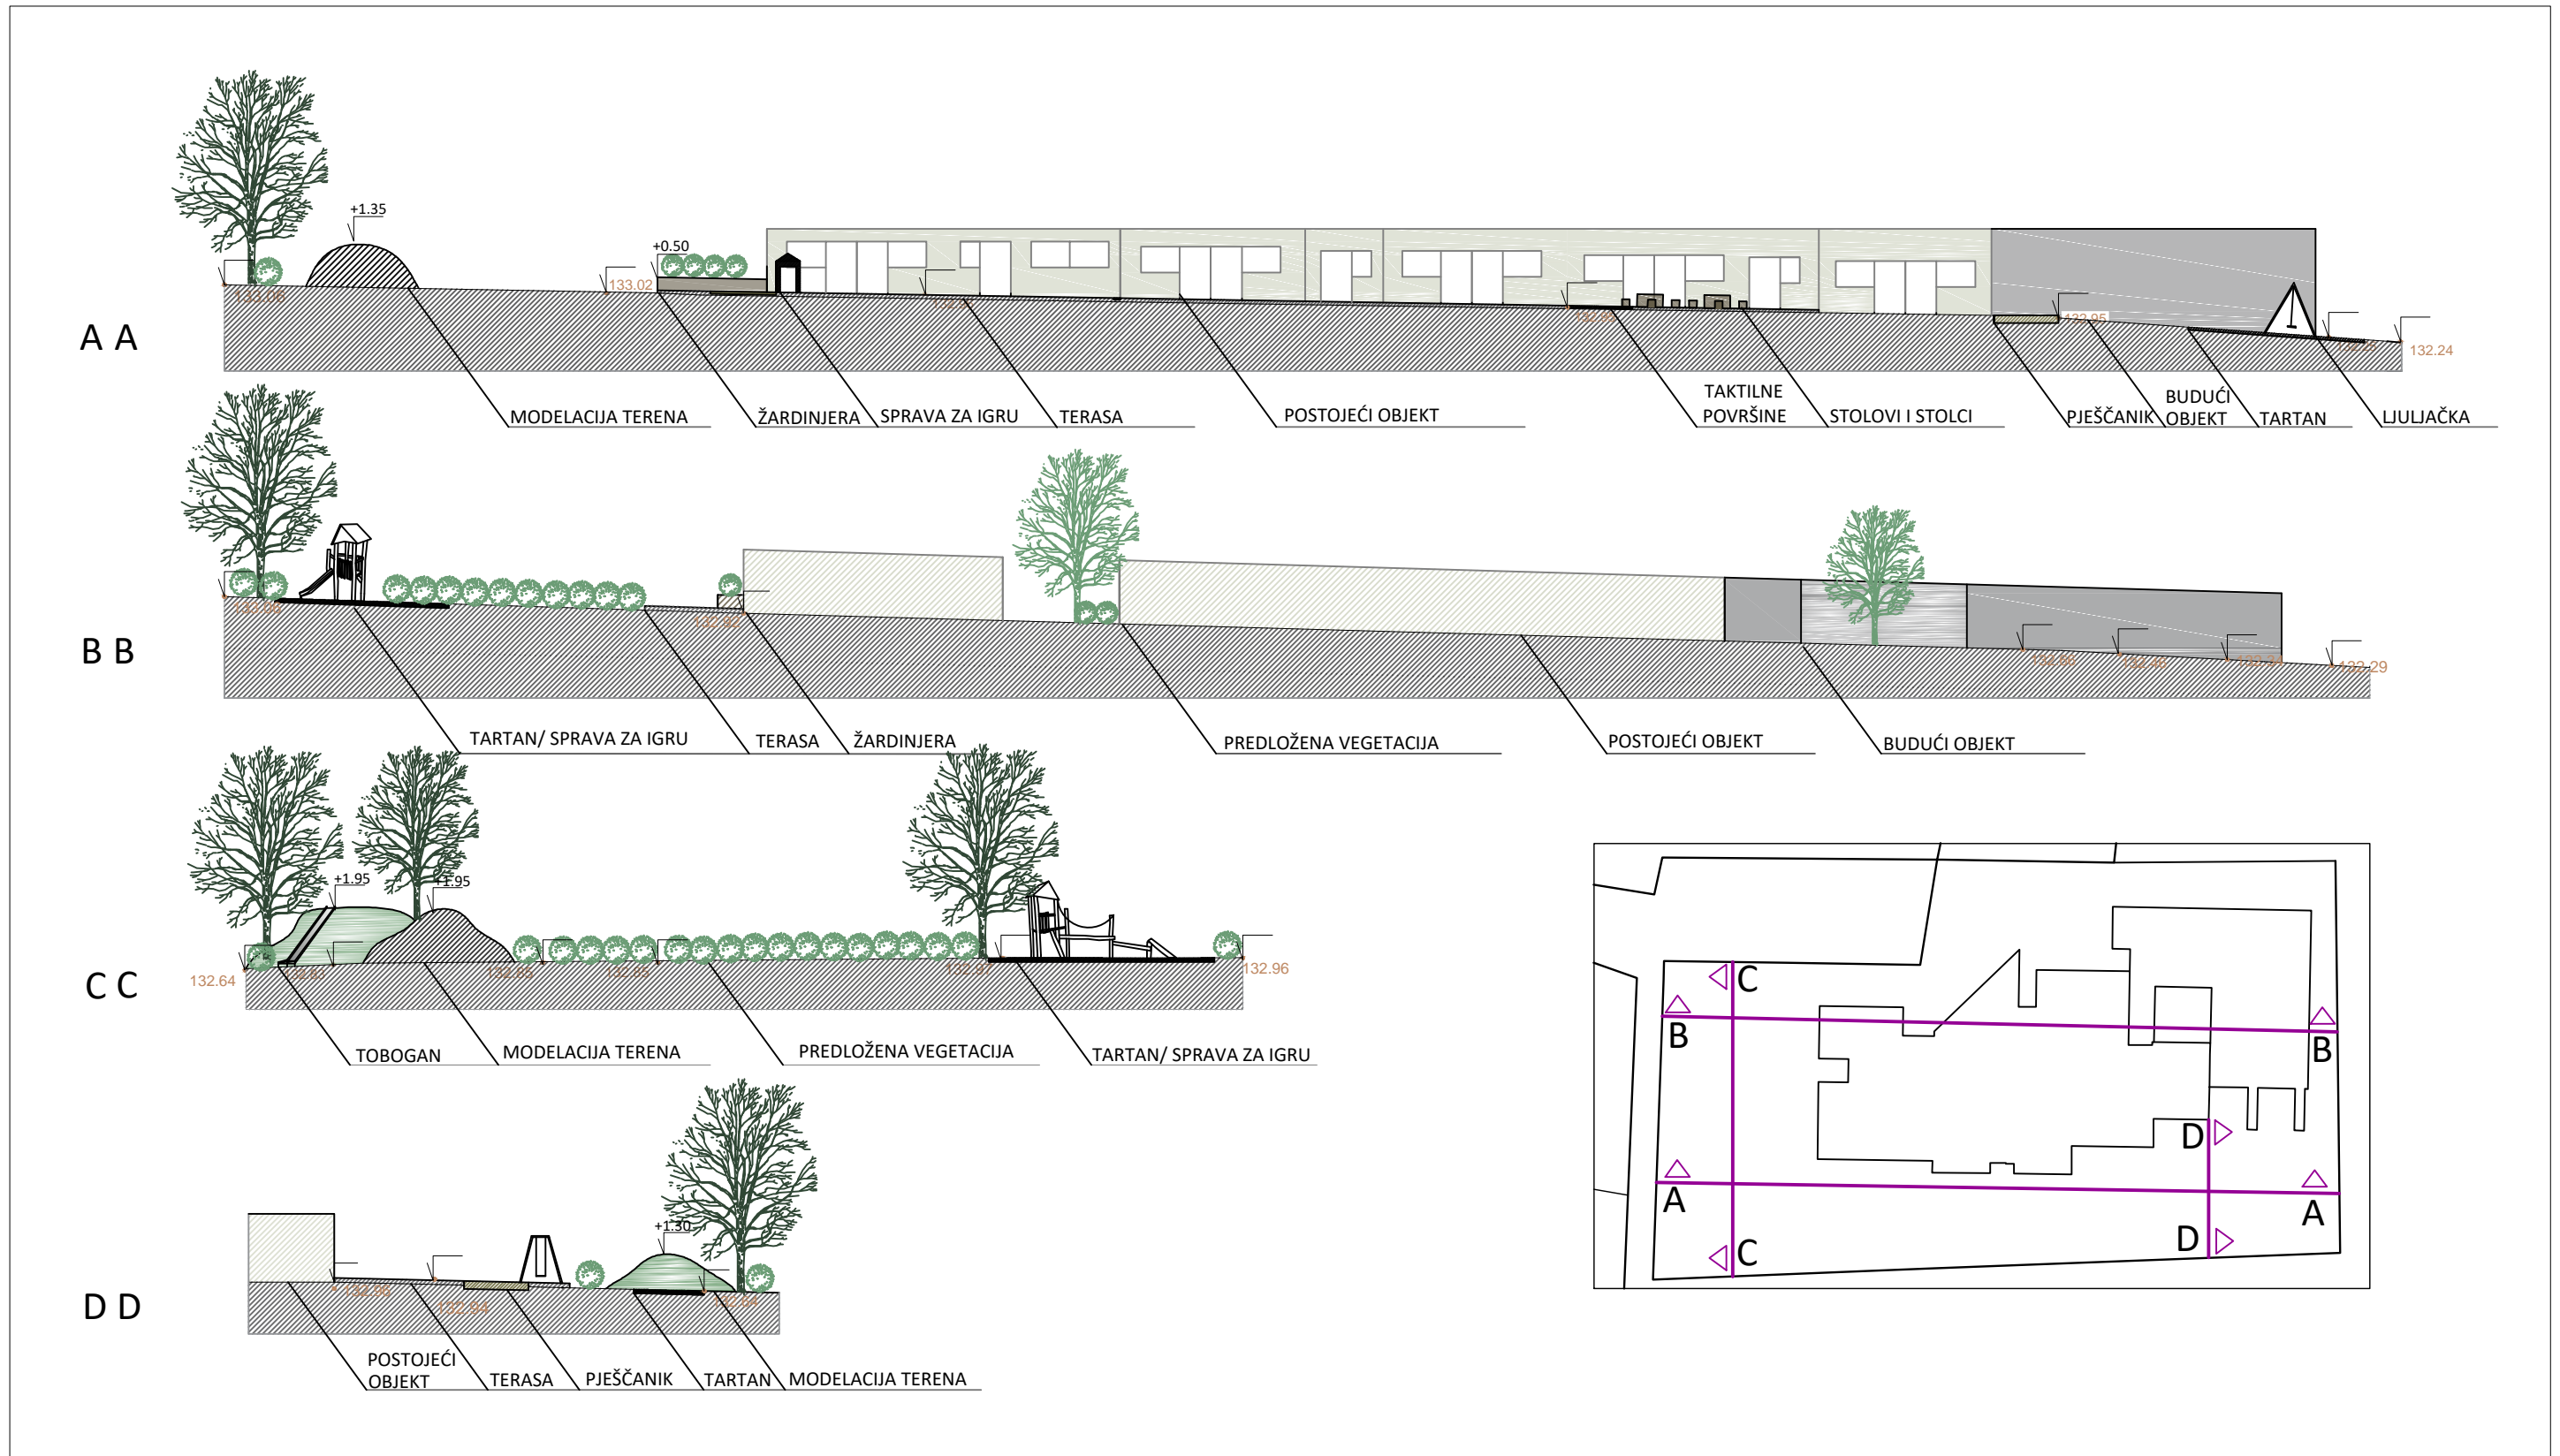

Download date / Datum preuzimanja: **2025-01-28**

Repository / Repozitorij:

[Repository Faculty of Agriculture University of Zagreb](#)

KARAKTERISTIČNI PRESJECI AA - DD

Mjerilo 1:250

LEGENDA

- POSTOJEĆA GRAĐEVINA
- TARTAN
- PJEŠČANIK
- ŽARDINJERE
- POSTOJEĆA VEGETACIJA
- SPRAVE ZA IGRU
- SPRAVE ZA IGRU
- NOVA VEGETACIJA
- NADOGRAĐNJA
- TERASA
- MODELACIJA TERENA
- TOBOGAN