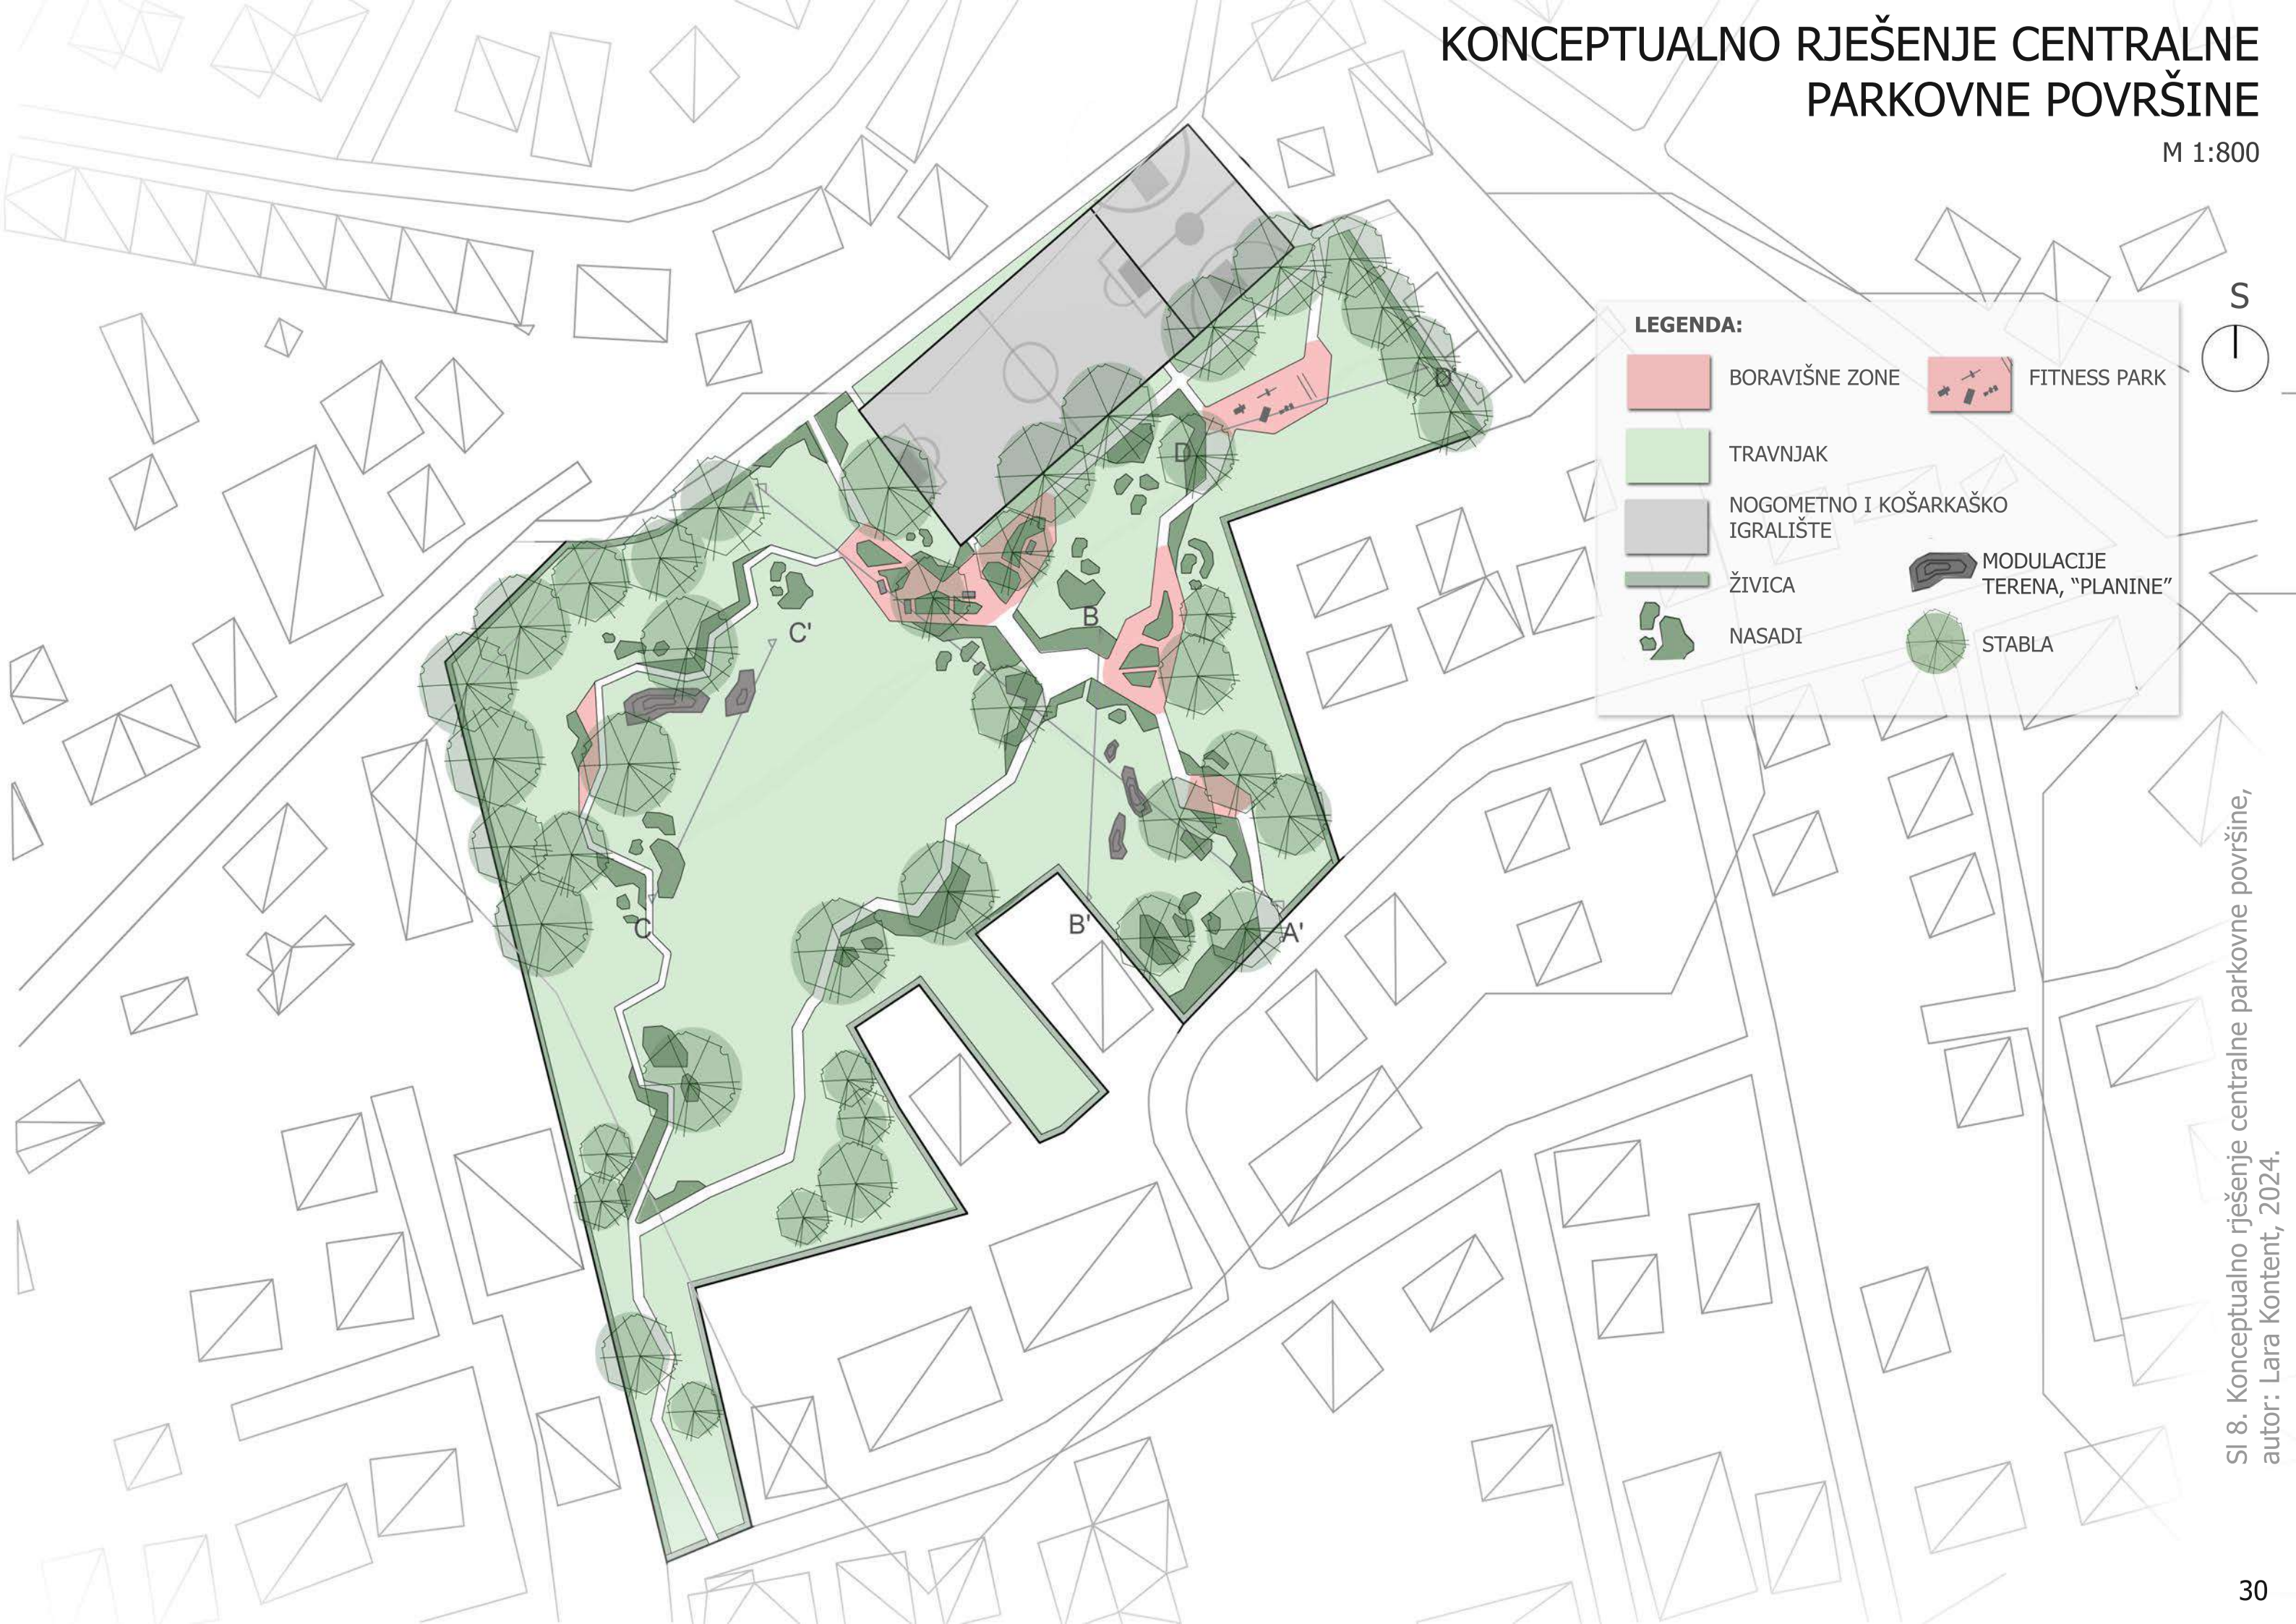

Konceptualno rješenje centralne parkovne površine

Kontent, Lara

Supplement / Prilog

Publication year / Godina izdavanja: **2024**

Permanent link / Trajna poveznica: <https://urn.nsk.hr/urn:nbn:hr:204:168979>

Rights / Prava: [In copyright](#)/[Zaštićeno autorskim pravom.](#)

Download date / Datum preuzimanja: **2025-02-18**

Repository / Repozitorij:

[Repository Faculty of Agriculture University of Zagreb](#)

KONCEPTUALNO RJEŠENJE CENTRALNE PARKOVNE POVRŠINE

M 1:800

Sl 8. Konceptualno rješenje centralne parkovne površine,
autor: Lara Kontent, 2024.