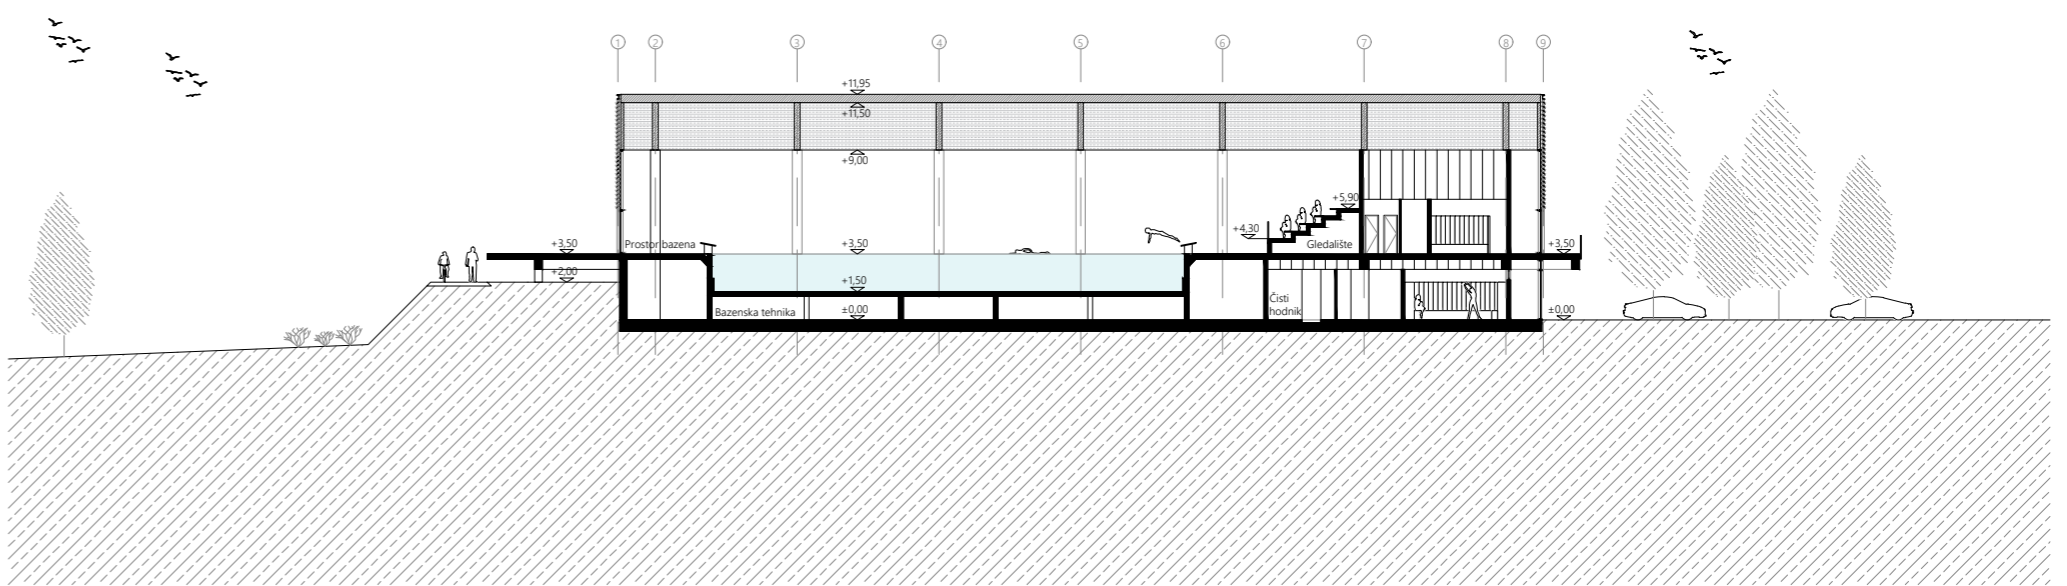

PRESJEK C-C