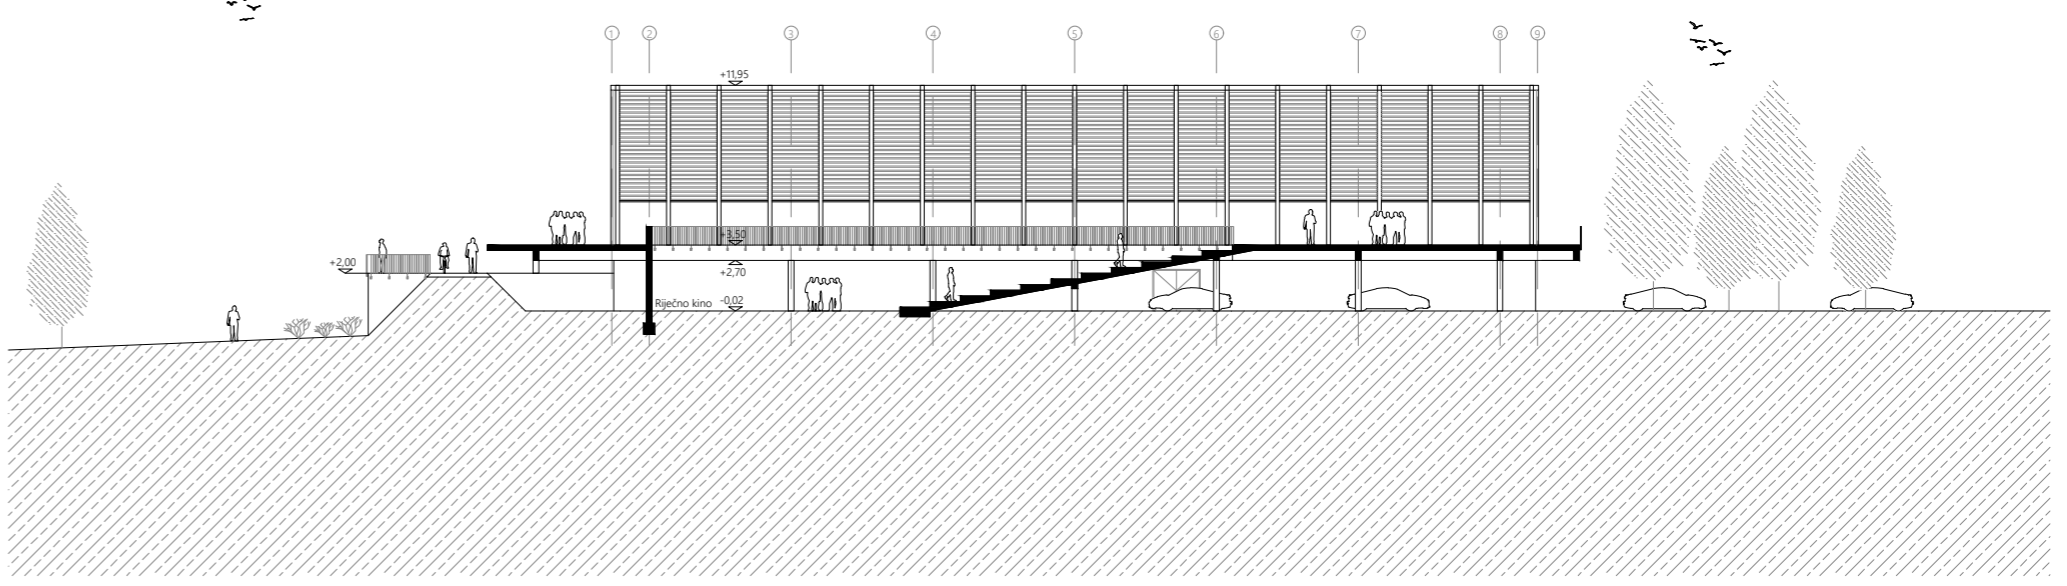

KONCEPTUALNI DIJAGRAMI

TLOCRT PRIZEMLJA

PRESJEK D-D

PRESJEK C-C

TLOCRT KATA

JZ PROČELJE

SZ PROČELJE

IME I PREZIME

NAZIV DIPLOMSKOG RADA

AKADEMSKA GODINA

MENTOR

KOMENTOR

KONZULTANT

DEJAMIN TAHIROVIĆ

GRADSKI BAZEN "MLADOST" KARLOVAC

2023./2024.

prof. NENO KEZIĆ, dipl.ing.arh.

izv.prof.dr.sc. IVO ANDRIĆ, mag.ing.aedif.

prof.dr.sc. IVICA BOKO

Predmetni obuhvat nalazi se na području grada Karlovca, unutar sportsko - rekreacijske zone Korana na jugoistočnom dijelu grada. Obuhvat je smješten u neposrednoj blizini istočne obale rijeke Korane te graniči s pješačko - biciklističkom trasom na zapadnoj strani. Obuhvat ima potencijala postati tranzicijska zona između urbanog područja grada, rijeke i ostatka sportsko - rekreacijske zone što mu daje posebnu mogućnost arhitektonskog stvaranja u djelomično neizgrađenom prostoru. Povezivanje s drugom riječnom obalom ostvaruje se pješačkim mostom koji započinje kod atletske staze na zapadnoj obali, a završava se na platou bazena na kojem se nalazi riječna kino pozornica koja ima potencijal postati nova žarišna točka sportsko rekreacijske zone.