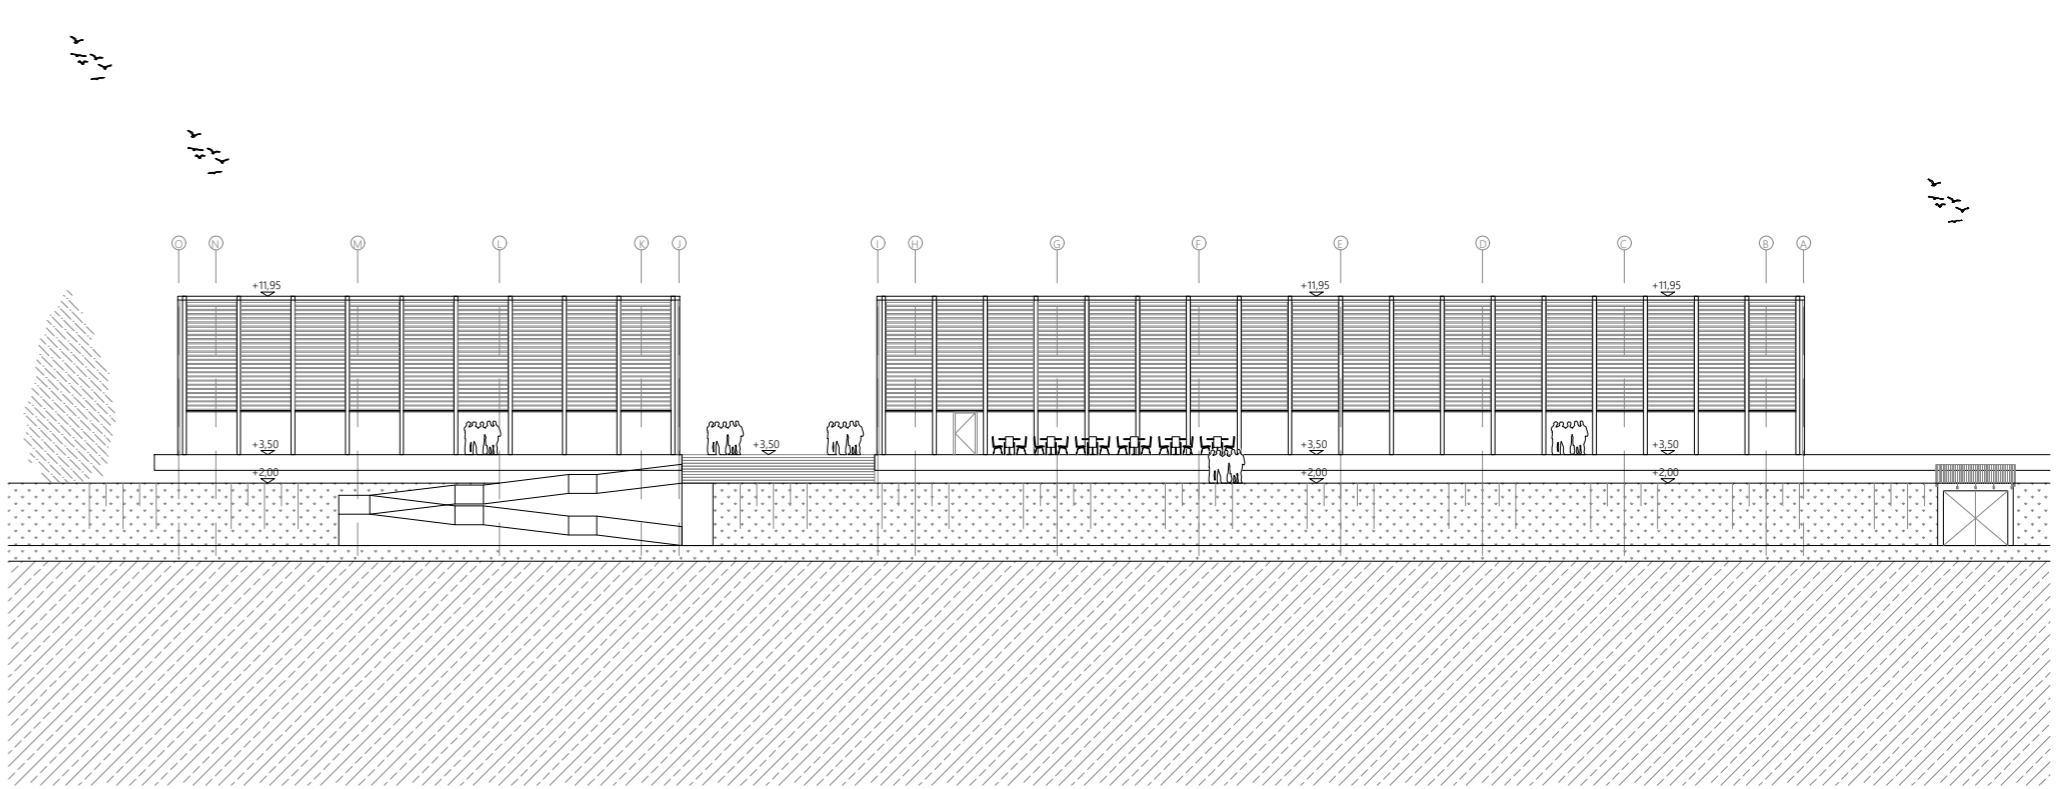

JZ PROČELJE

SZ PROČELJE

IME I PREZIME

NAZIV DIPLOMSKOG RADA

AKADEMSKA GODINA

MENTOR

KOMENTOR

KONZULTANT

DEJAMIN TAHIROVIĆ

GRADSKI BAZEN "MLADOST" KARLOVAC

2023./2024.

prof. NENO KEZIĆ, dipl.ing.arh.

izv.prof.dr.sc. IVO ANDRIĆ, mag.ing.aedif.

prof.dr.sc. IVICA BOKO

Predmetni obuhvat nalazi se na području grada Karlovca, unutar sportsko - rekreacijske zone Korana na jugoistočnom dijelu grada. Obuhvat je smješten u neposrednoj blizini istočne obale rijeke Korane te graniči s pješačko - biciklističkom trasom na zapadnoj strani. Obuhvat ima potencijala postati tranzicijska zona između urbanog područja grada, rijeke i ostatka sportsko - rekreacijske zone što mu daje posebnu mogućnost arhitektonskog stvaranja u djelomično neizgrađenom prostoru. Povezivanje s drugom riječnom obalom ostvaruje se pješačkim mostom koji započinje kod atletske staze na zapadnoj obali, a završava se na platou bazena na kojem se nalazi riječna kino pozornica koja ima potencijal postati nova žarišna točka sportsko rekreacijske zone.