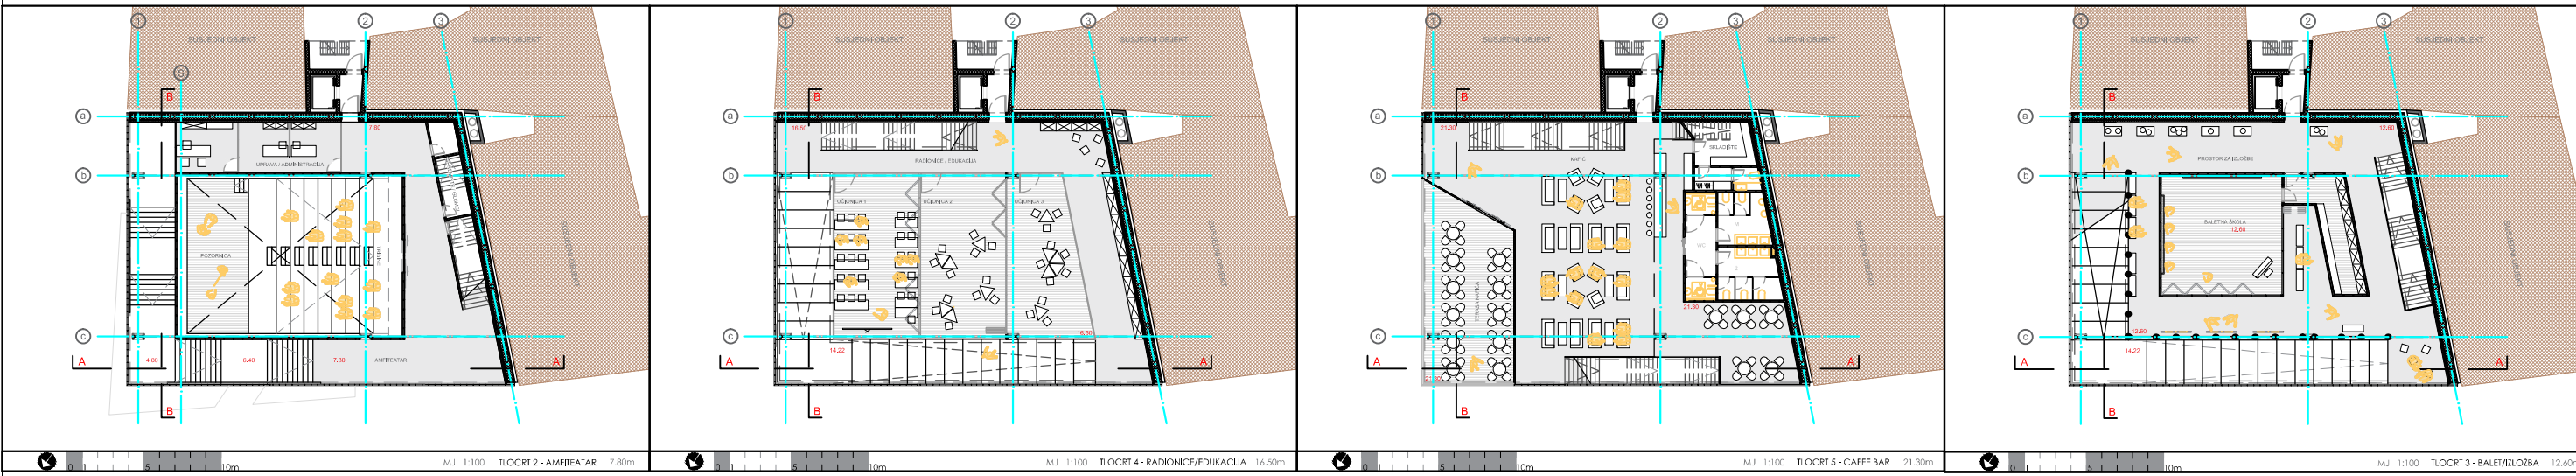

IME I PREZIME
NASLOV DIPLOMSKOG RADA
AKADEMSKA GODINA
MENTOR
KOMENTOR
KONZULTANT

IVANA PAMUKOVIĆ
KULTUROTEKA / ŠIBENIK
2015 / 2016
doc. SAŠA BEGOVIĆ, dipl.ing.arh.
doc.dr.sc. ANA ŠVERKO
doc.dr.sc. NIKOLINA ŽIVALJIĆ

Lokacija se nalazi u samom središtu Šibenika, na međi starog i novog grada. Kino Tesla prva je zgrada u Dalmaciji koja je namjenski projektirana kao kino, a iako je ostavila veliki trag u memorijskoj mapi građana već skoro 30 godina biva prazna, razrušena i napuštena. Kako su građani izrazili potrebu za kulturnim i javnim sadržajima tijekom čitave godine, ova uglovnica nameće se kao idealna lokacija koja bi generirala takve sadržaje.