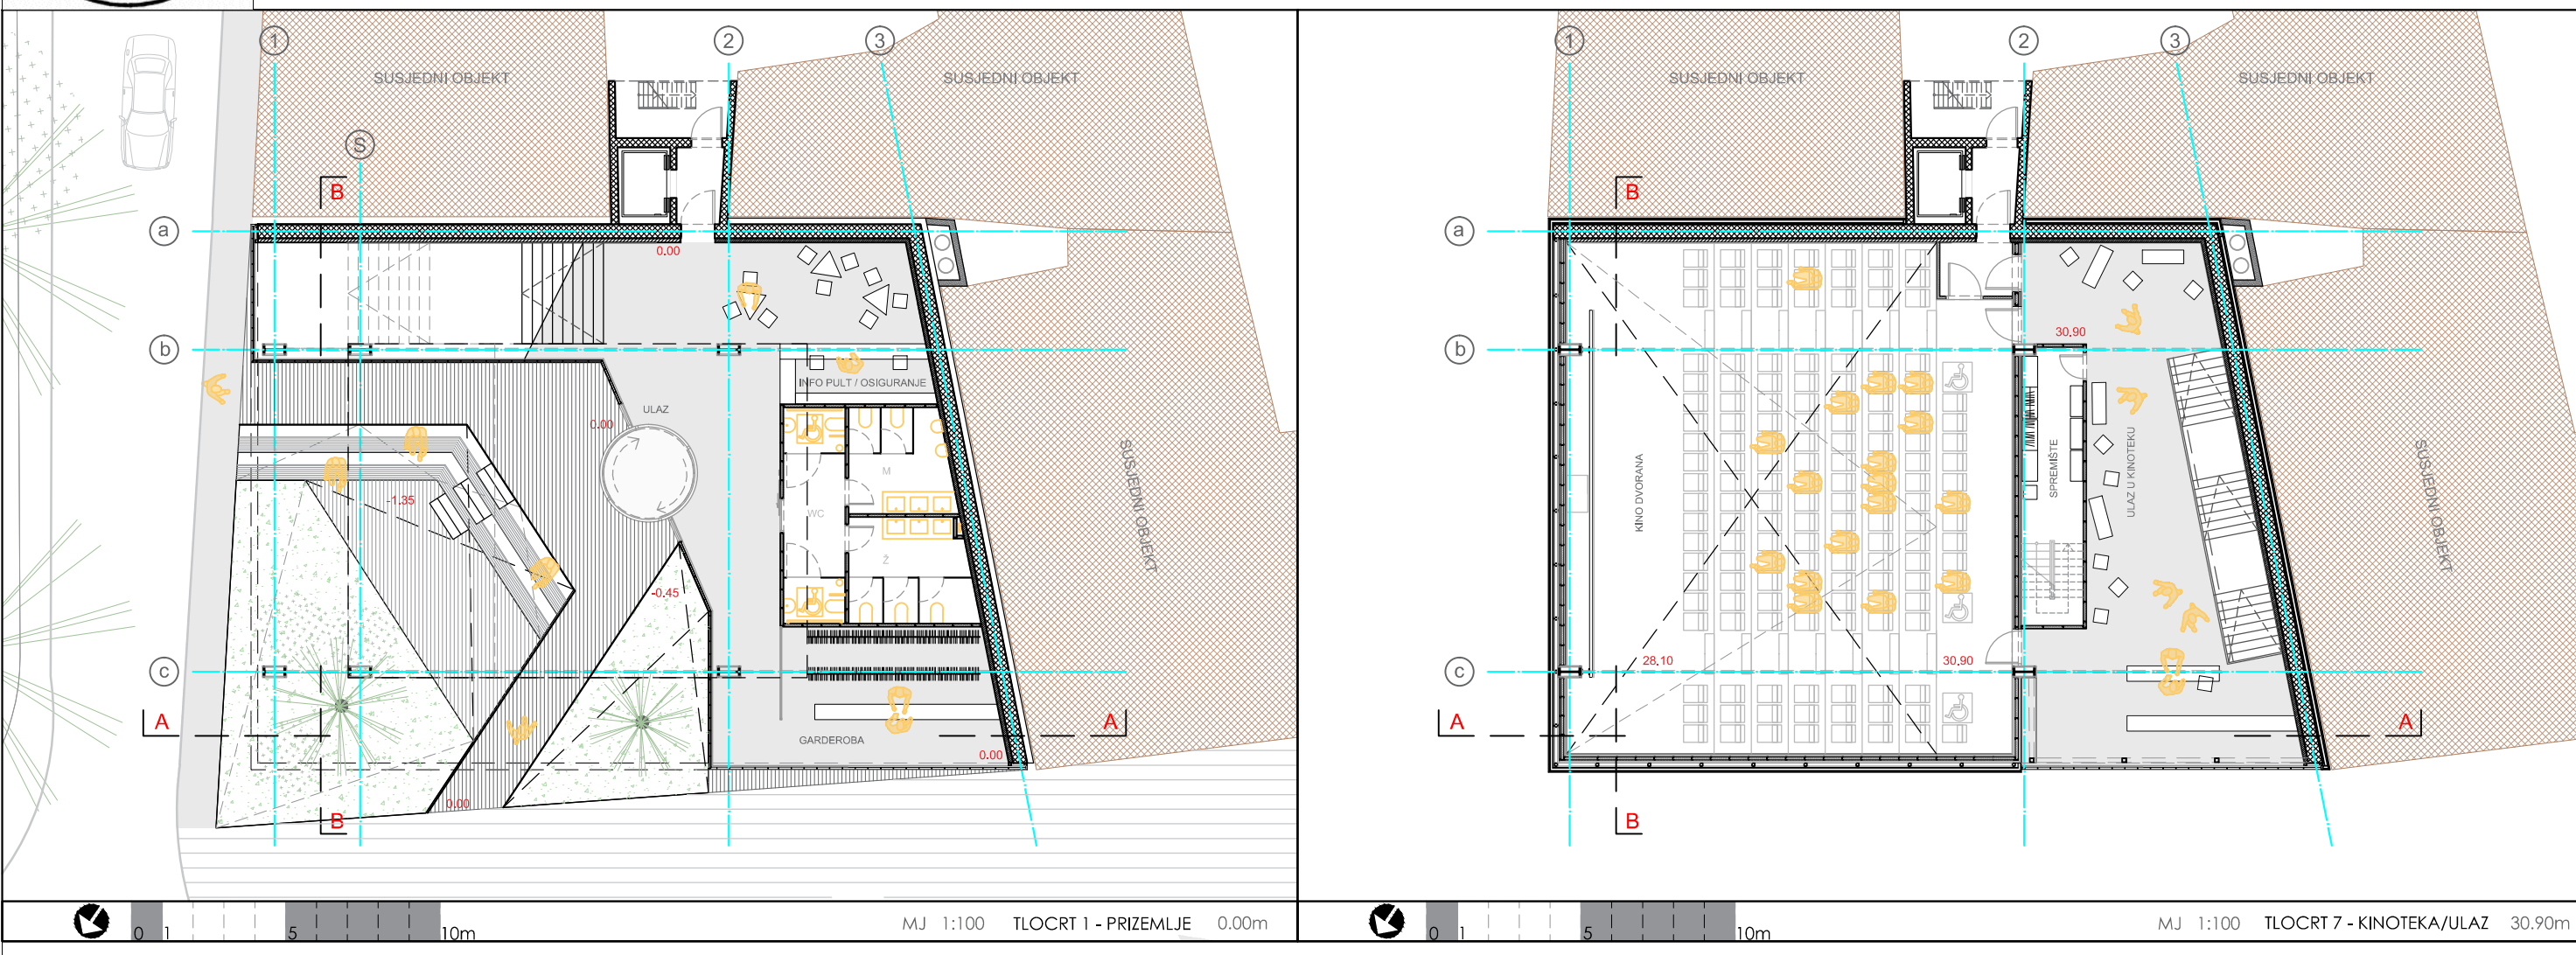

IME I PREZIME
NASLOV DIPLOMSKOG RADA
AKADEMSKA GODINA
MENTOR
KOMENTOR
KONZULTANT

IVANA PAMUKOVIĆ
KULTUROTEKA / ŠIBENIK
2015 / 2016
doc. SAŠA BEGOVIĆ, dipl.ing.arh.
doc.dr.sc. ANA ŠVERKO
doc.dr.sc. NIKOLINA ŽIVALJIĆ

Lokacija se nalazi u samom središtu Šibenika, na međi starog i novog grada. Kino Tesla prva je zgrada u Dalmaciji koja je namjenski projektirana kao kino, a iako je ostavila veliki trag u memorijskoj mapi građana već skoro 30 godina biva prazna, razrušena i napuštena. Kako su građani izrazili potrebu za kulturnim i javnim sadržajima tijekom čitave godine, ova uglovnica nameće se kao idealna lokacija koja bi generirala takve sadržaje.