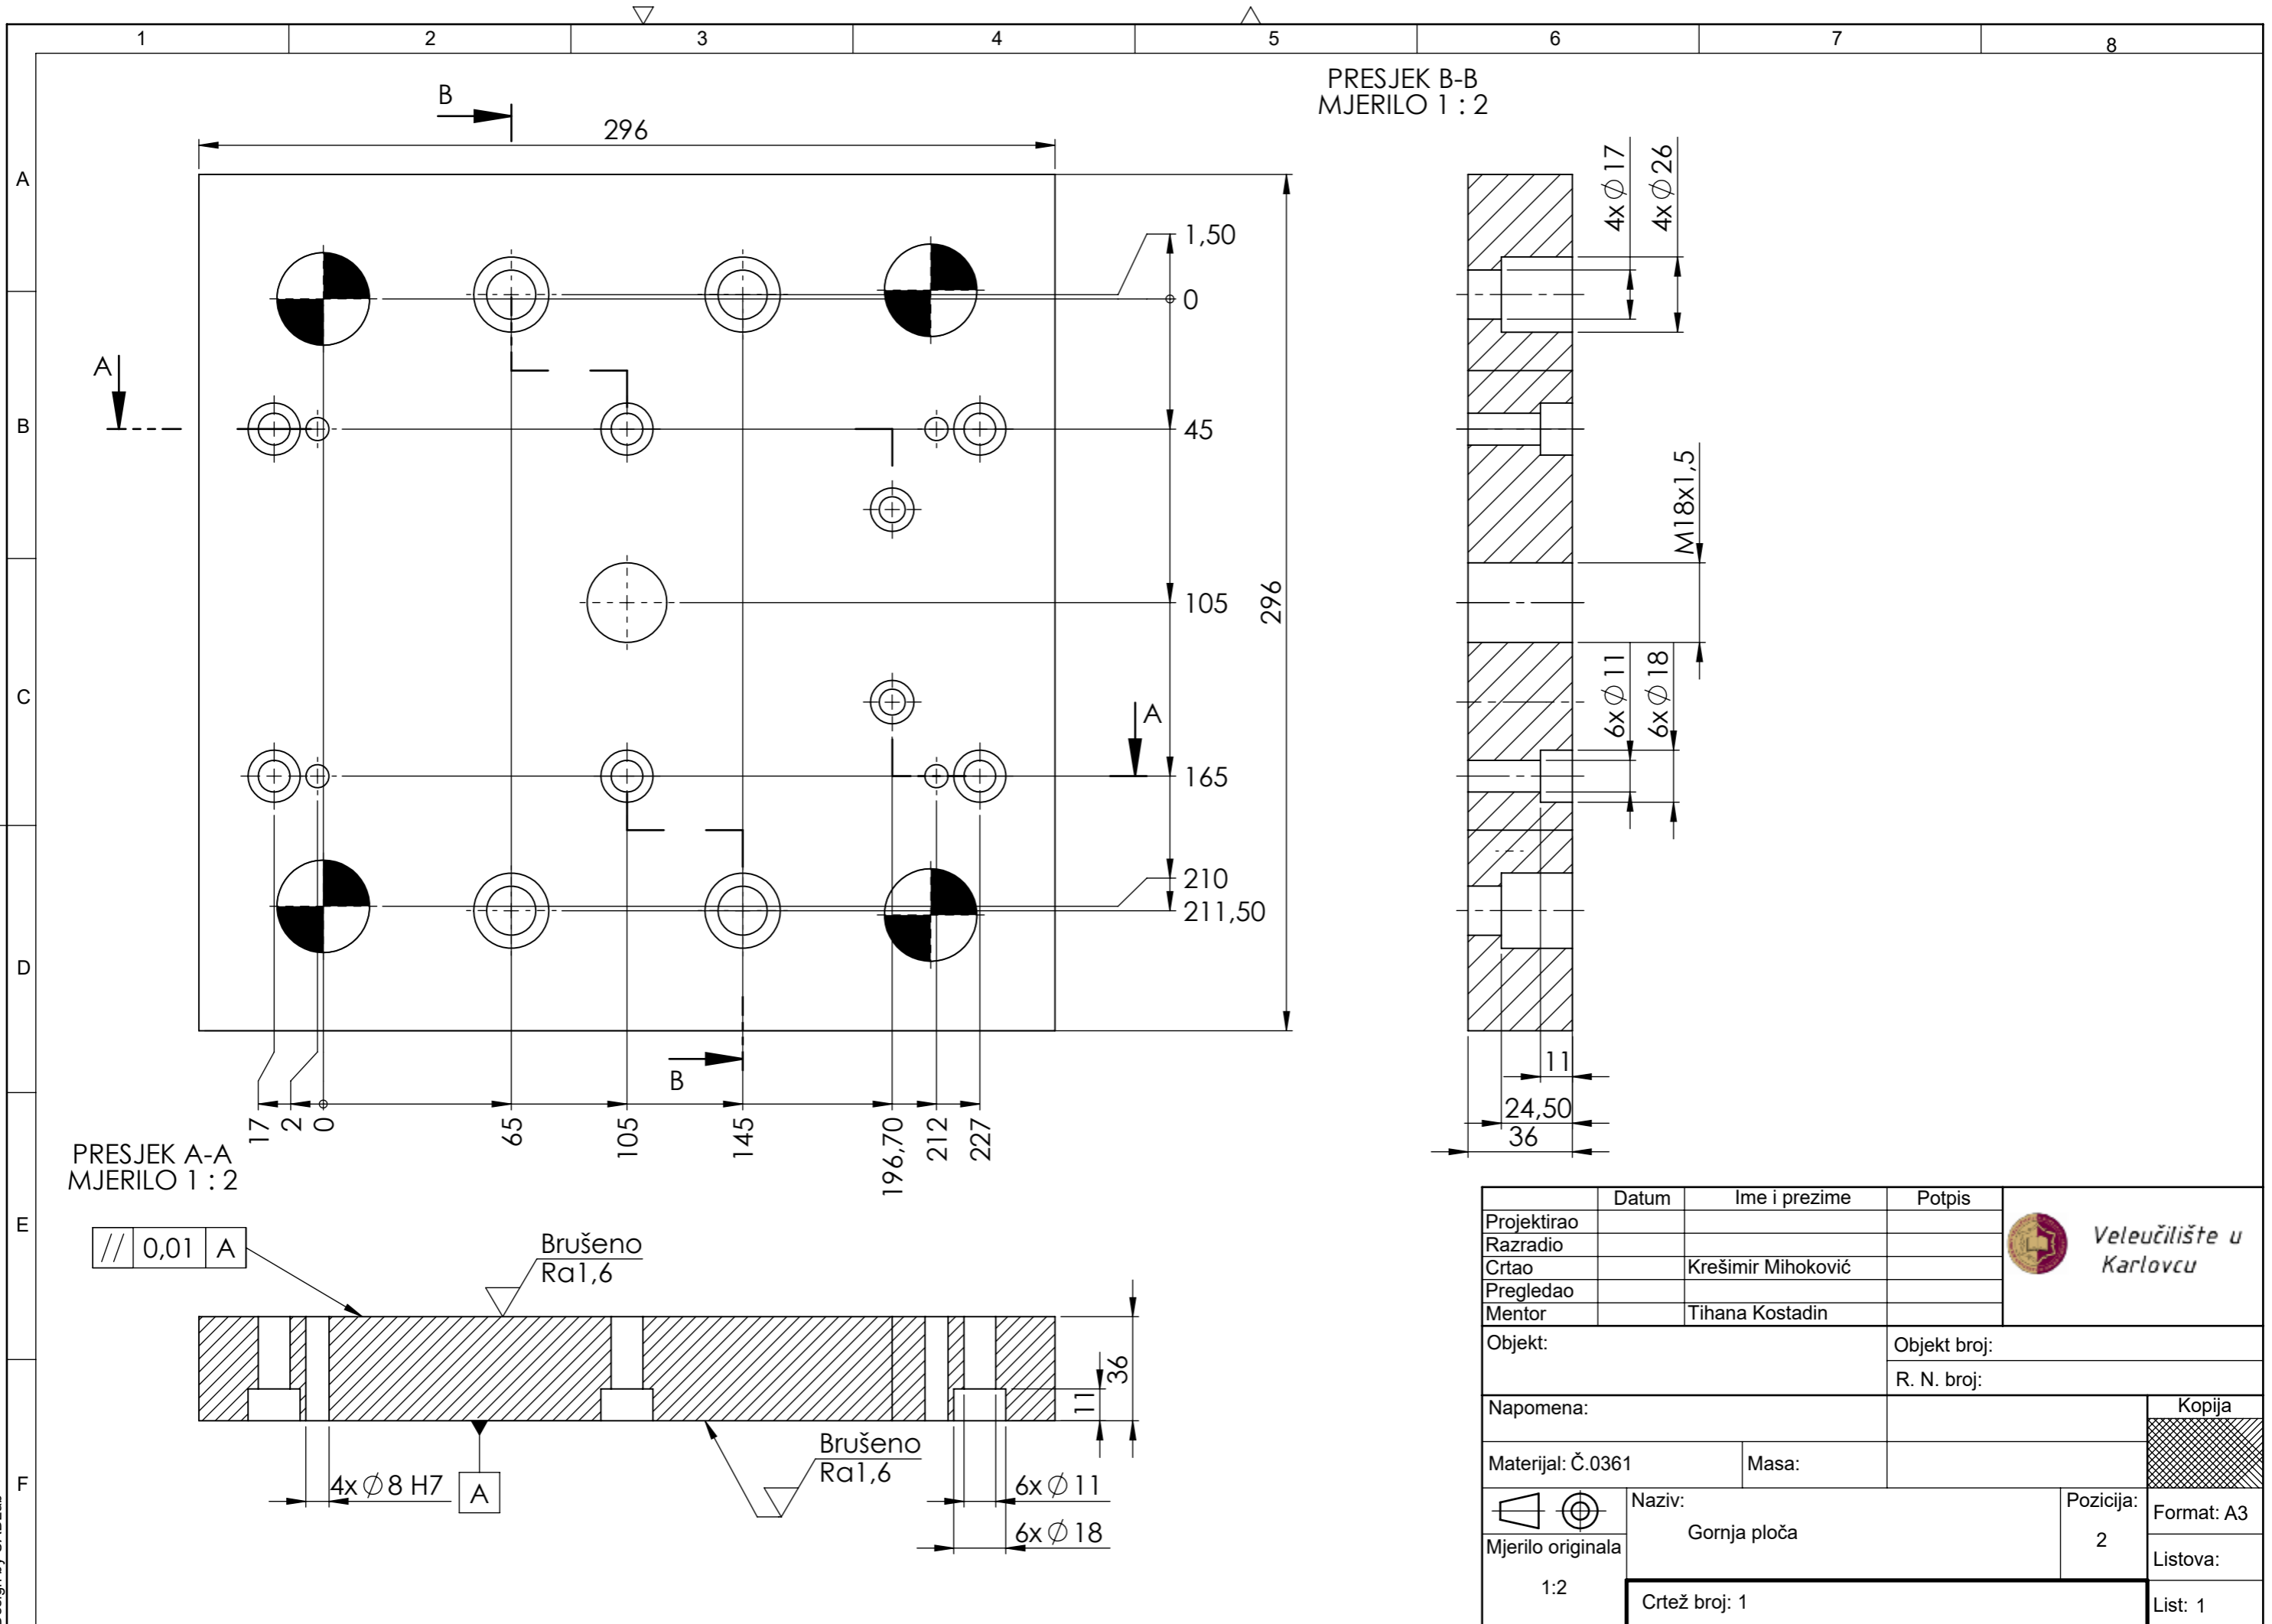

image not found or type unknown

Design by CADLab

	Datum	Ime i prezime	Potpis
Projektirao			
Razradio			
Crtao		Krešimir Mihoković	
Pregledao			
Mentor		Tihana Kostadin	

Kopija

Format: A3
Listova: _____
List: 1