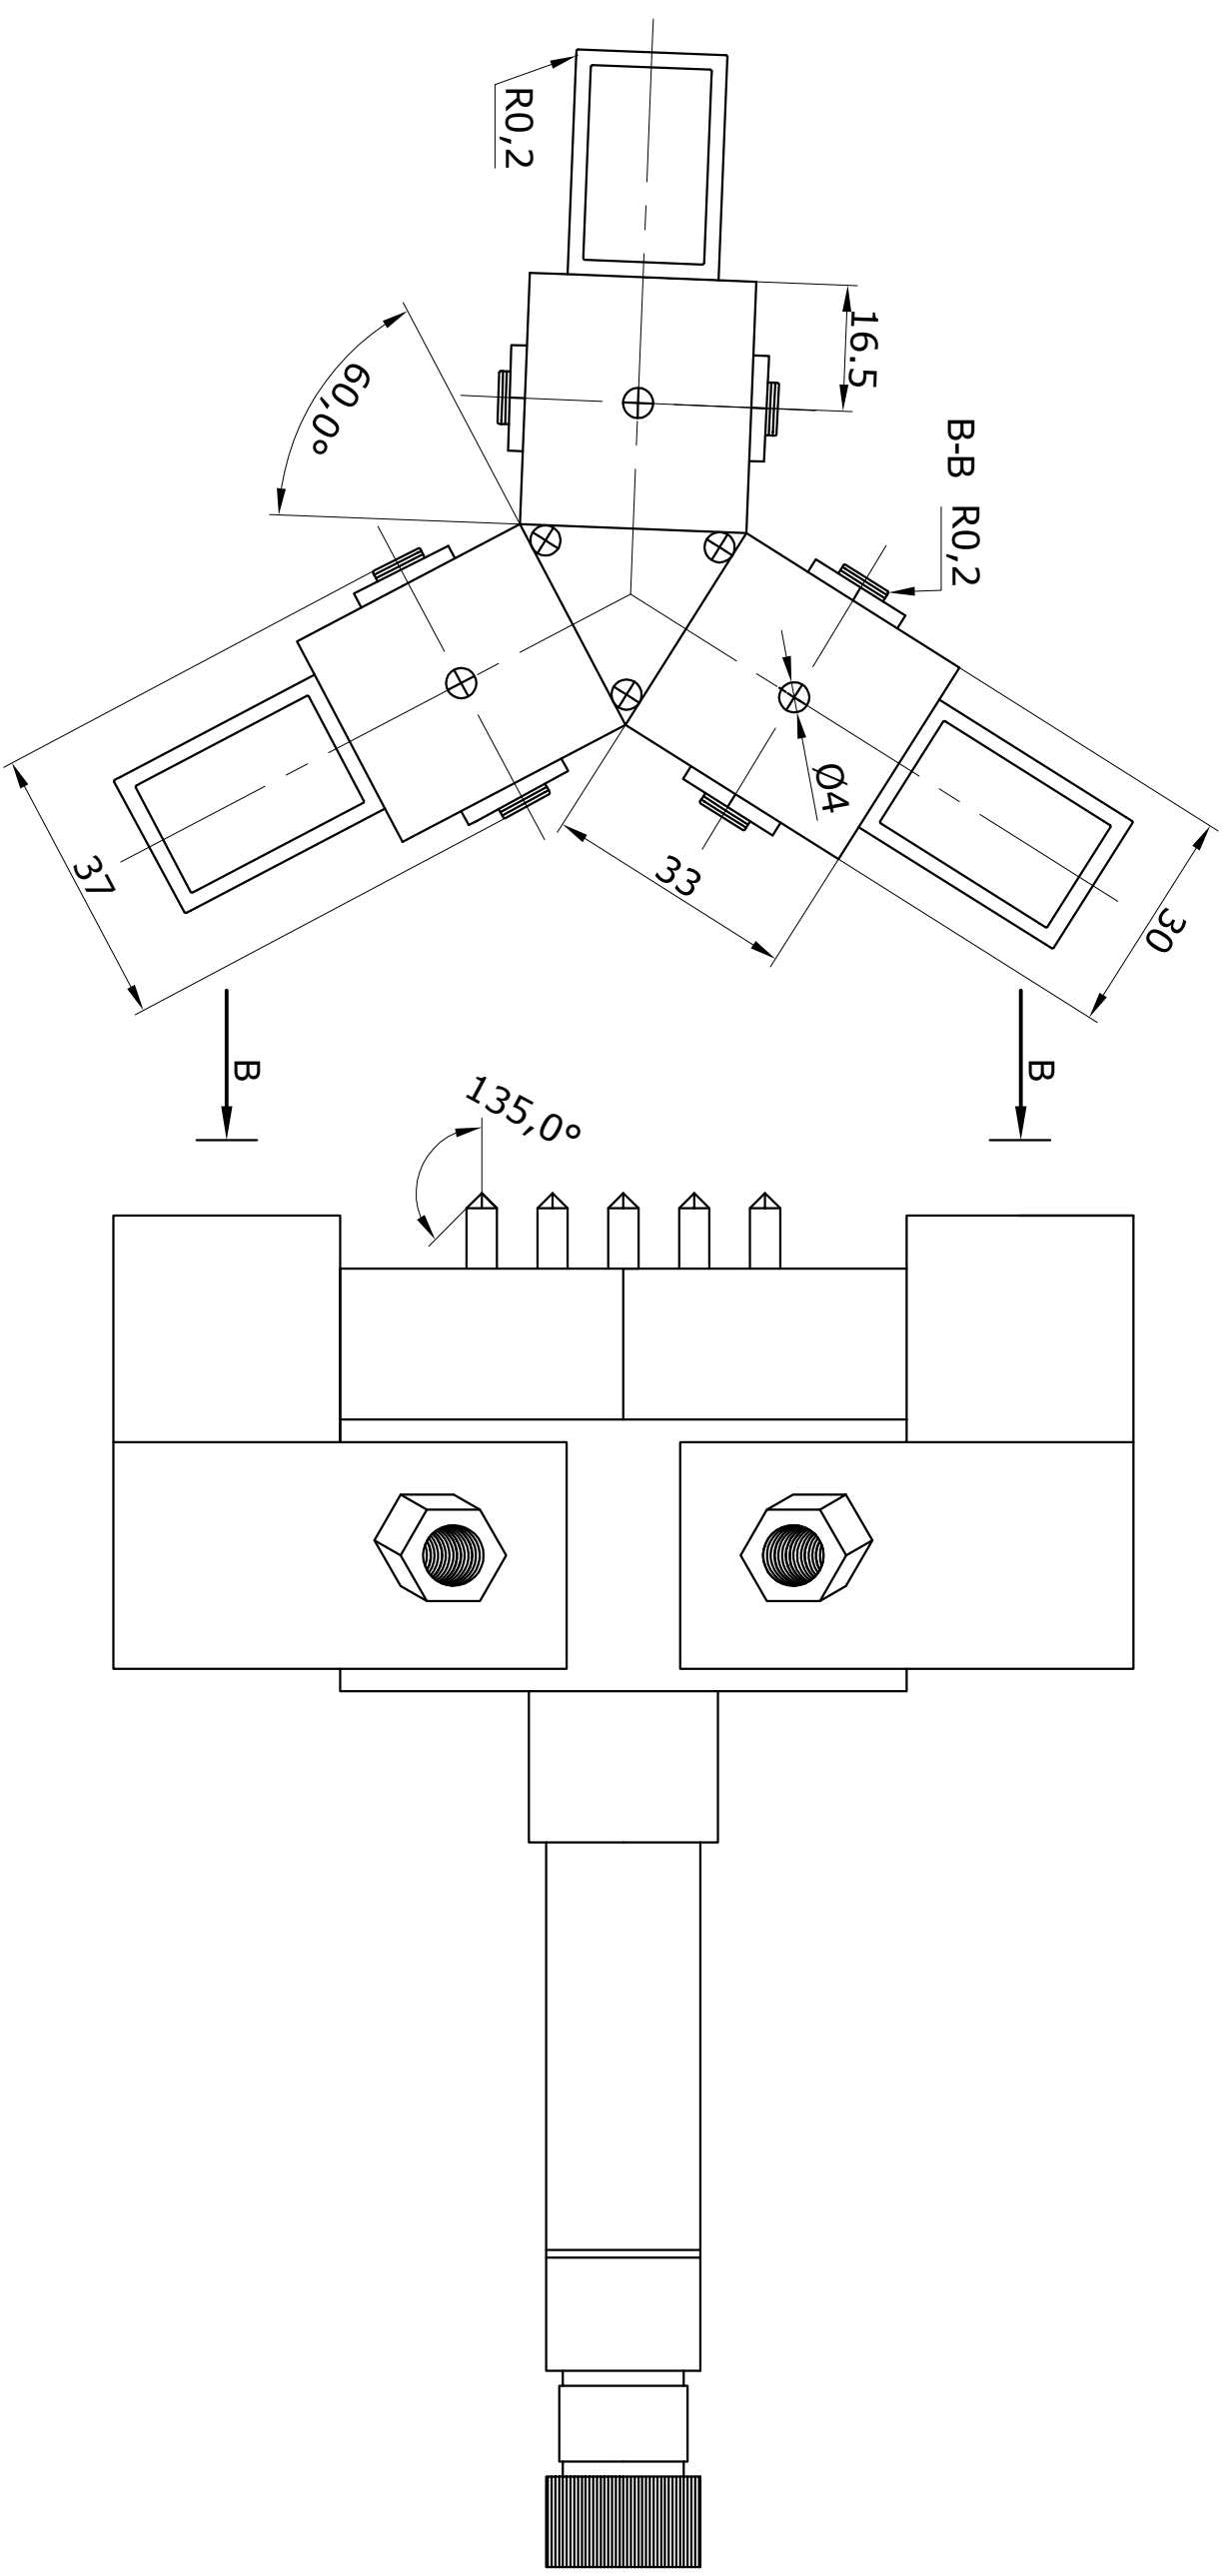

Crtež osovina 2

Kralj, Krunoslav

Supplement / Prilog

Publication year / Godina izdavanja: **2020**

Permanent link / Trajna poveznica: <https://urn.nsk.hr/urn:nbn:hr:128:663367>

Rights / Prava: [In copyright](#) / [Zaštićeno autorskim pravom.](#)

Mjerilo:	Datum:	Ime i prezime:	VELEUČILIŠTE U KARLOVCU
1:1	01.07	KRUNOSLAV KRALJ	Strojarski Odjel
Pozicija:	Sastavni crtež broj:	Materijal:	S275
2	2		
Broj crteža:	Naziv dijela:	OSOVINA I PRIHVAT MATERIJALA	
4			