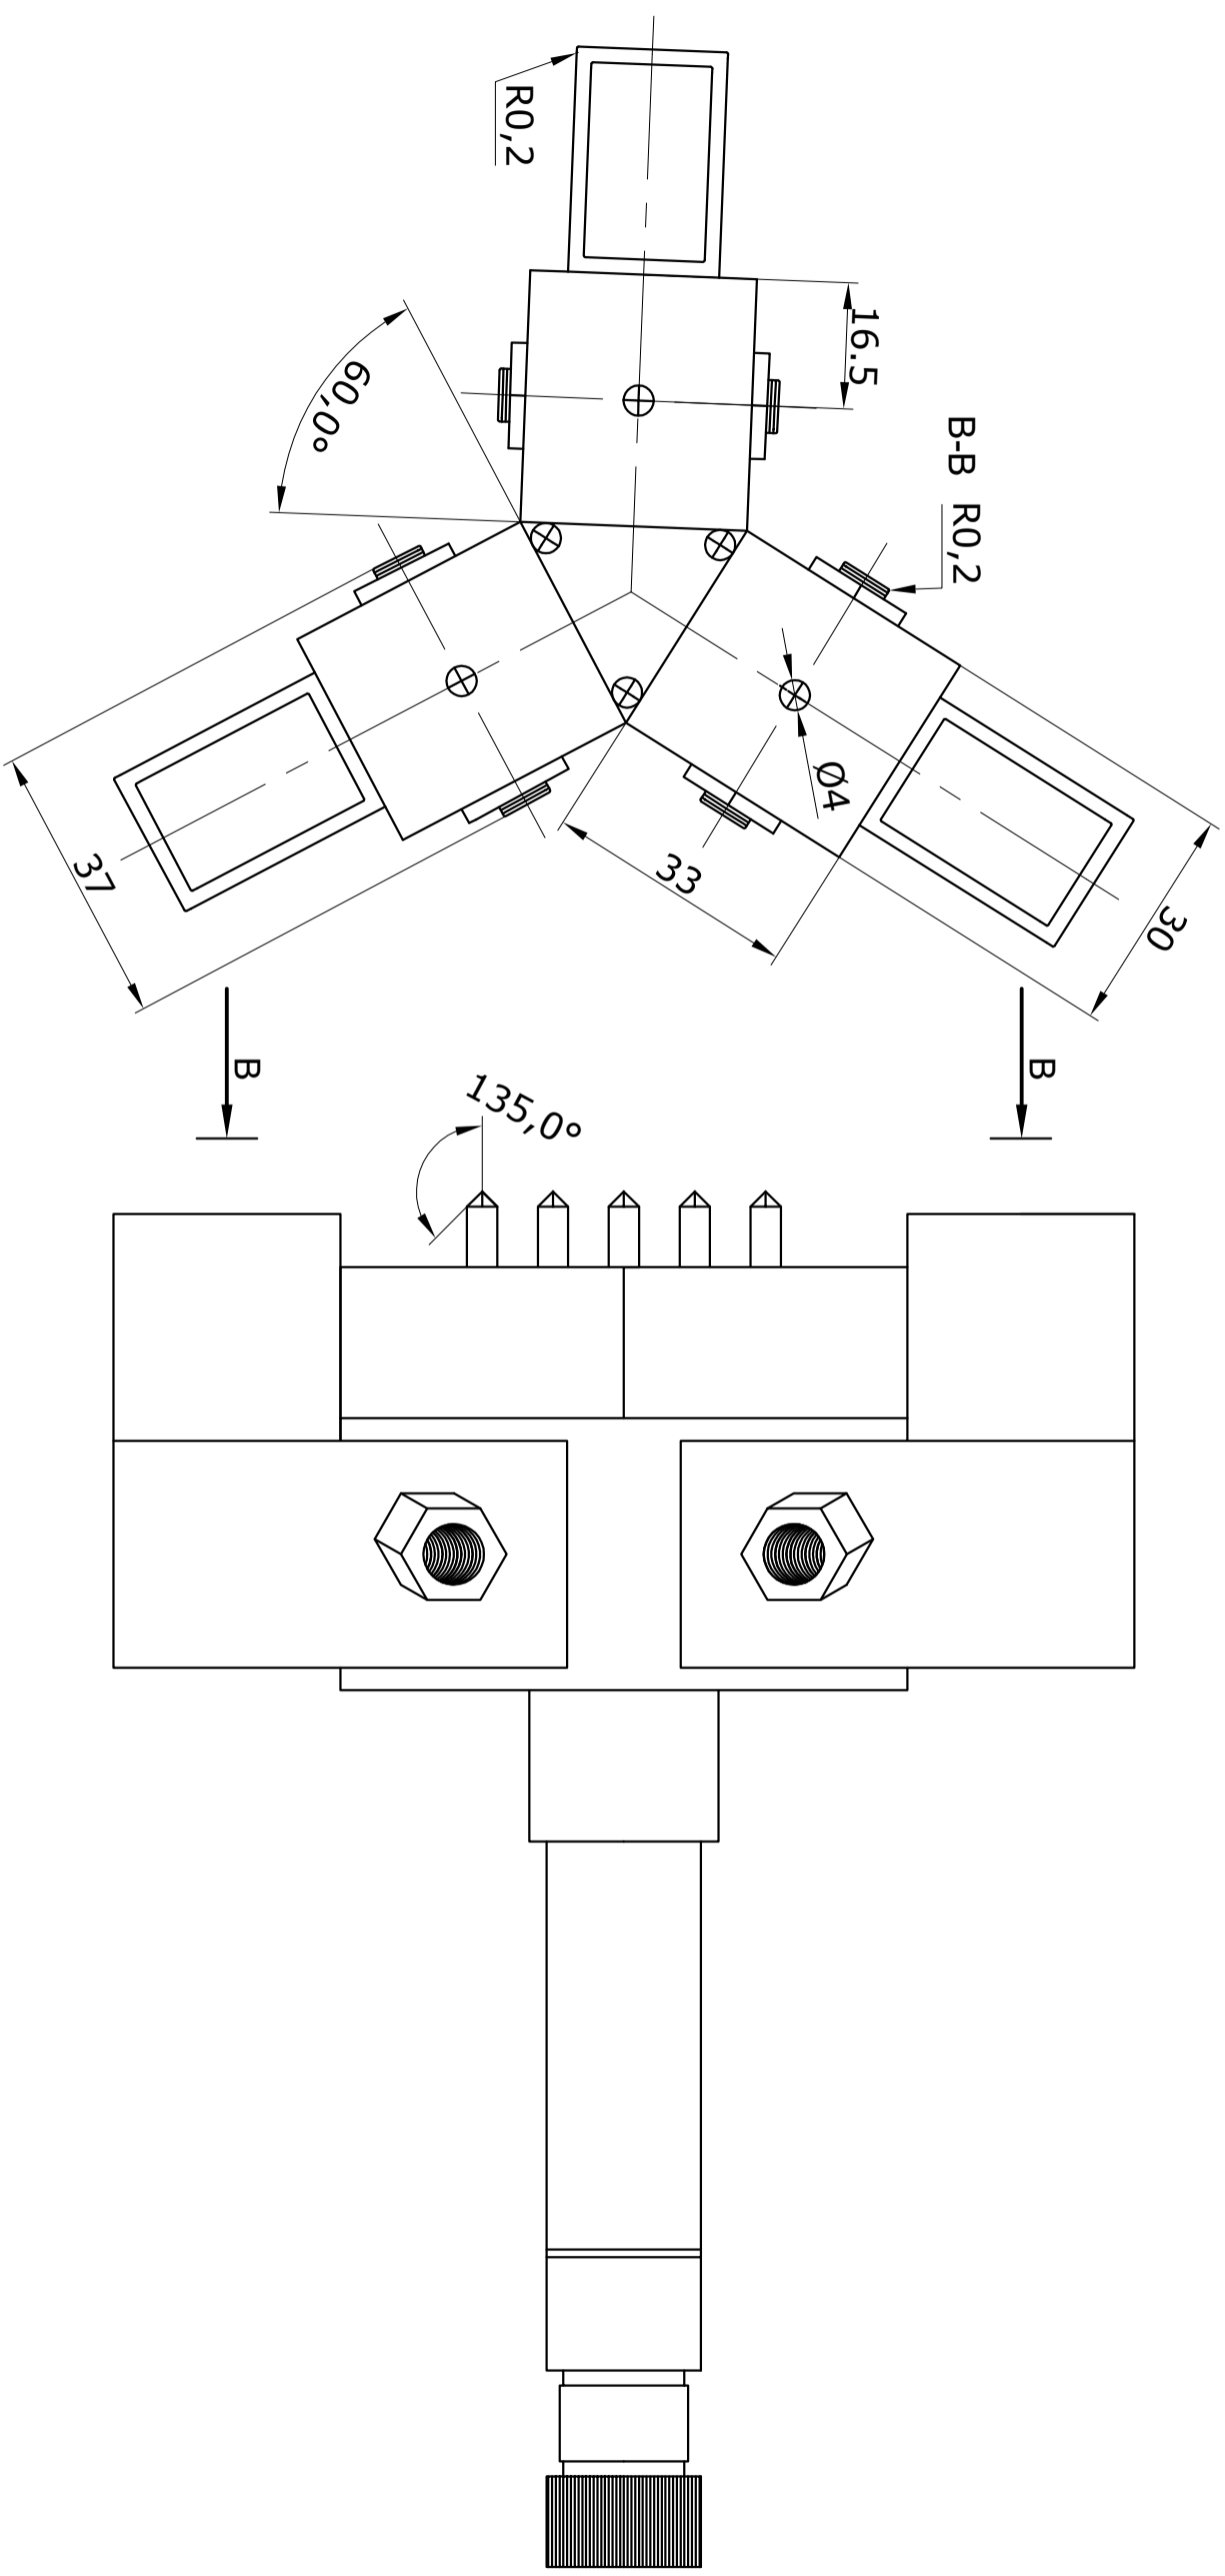

Crtež osovina 2

Kralj, Krunoslav

Supplement / Prilog

Publication year / Godina izdavanja: **2020**

Permanent link / Trajna poveznica: <https://urn.nsk.hr/urn:nbn:hr:128:663367>

Rights / Prava: [In copyright](#) / [Zaštićeno autorskim pravom.](#)

Mjerilo:	Datum:	Ime i prezime:	VELEUČILIŠTE U KARLOVCU
1:1	01.07	KRUNOSLAV KRALJ	Strojarski Odjel
Pozicija:	Sastavni crtež broj:	Materijal:	S275
2	2		
Broj crteža:	Naziv dijela:	OSOVINA I PRIHVAT MATERIJALA	
4			